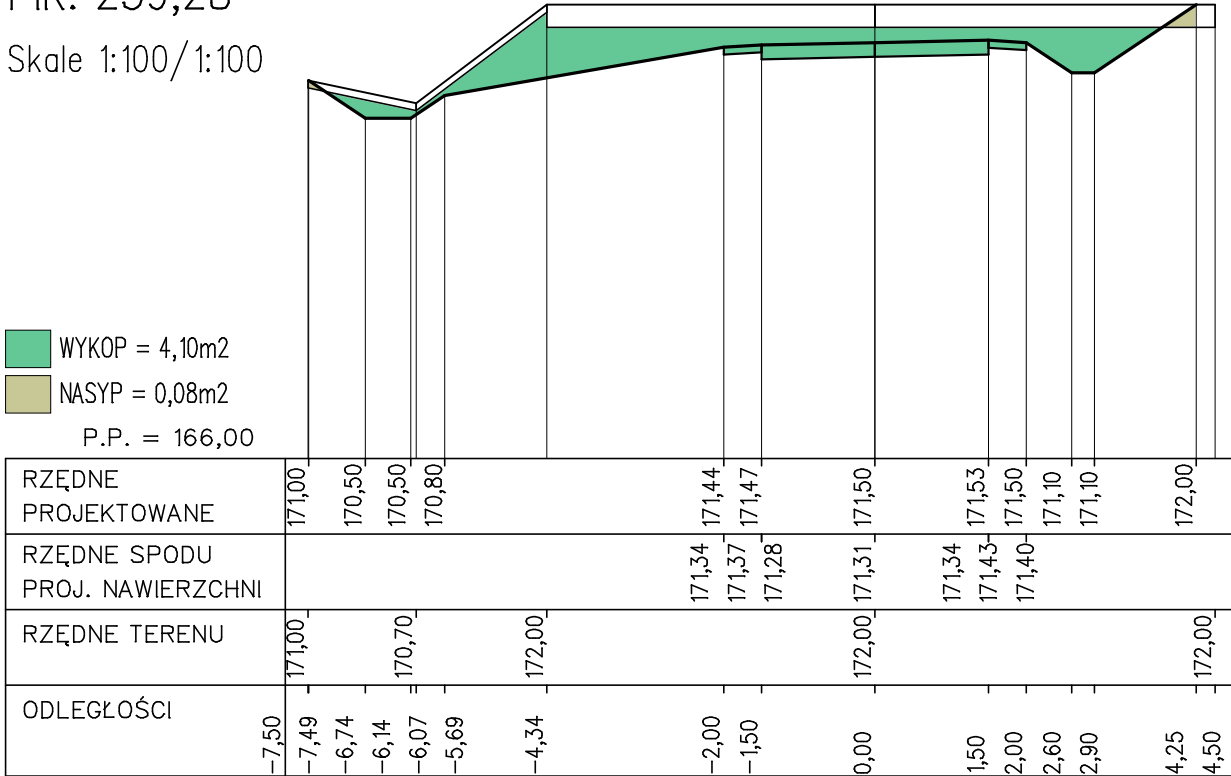

PIK. 259,28

Skale 1:100/1:100

WYKOP = 4,10m<sup>2</sup>  
 NASYP = 0,08m<sup>2</sup>  
 P.P. = 166,00

PIK. 279,11

Skale 1:100/1:100

WYKOP = 2,66m<sup>2</sup>  
 NASYP = 0,06m<sup>2</sup>  
 P.P. = 167,00