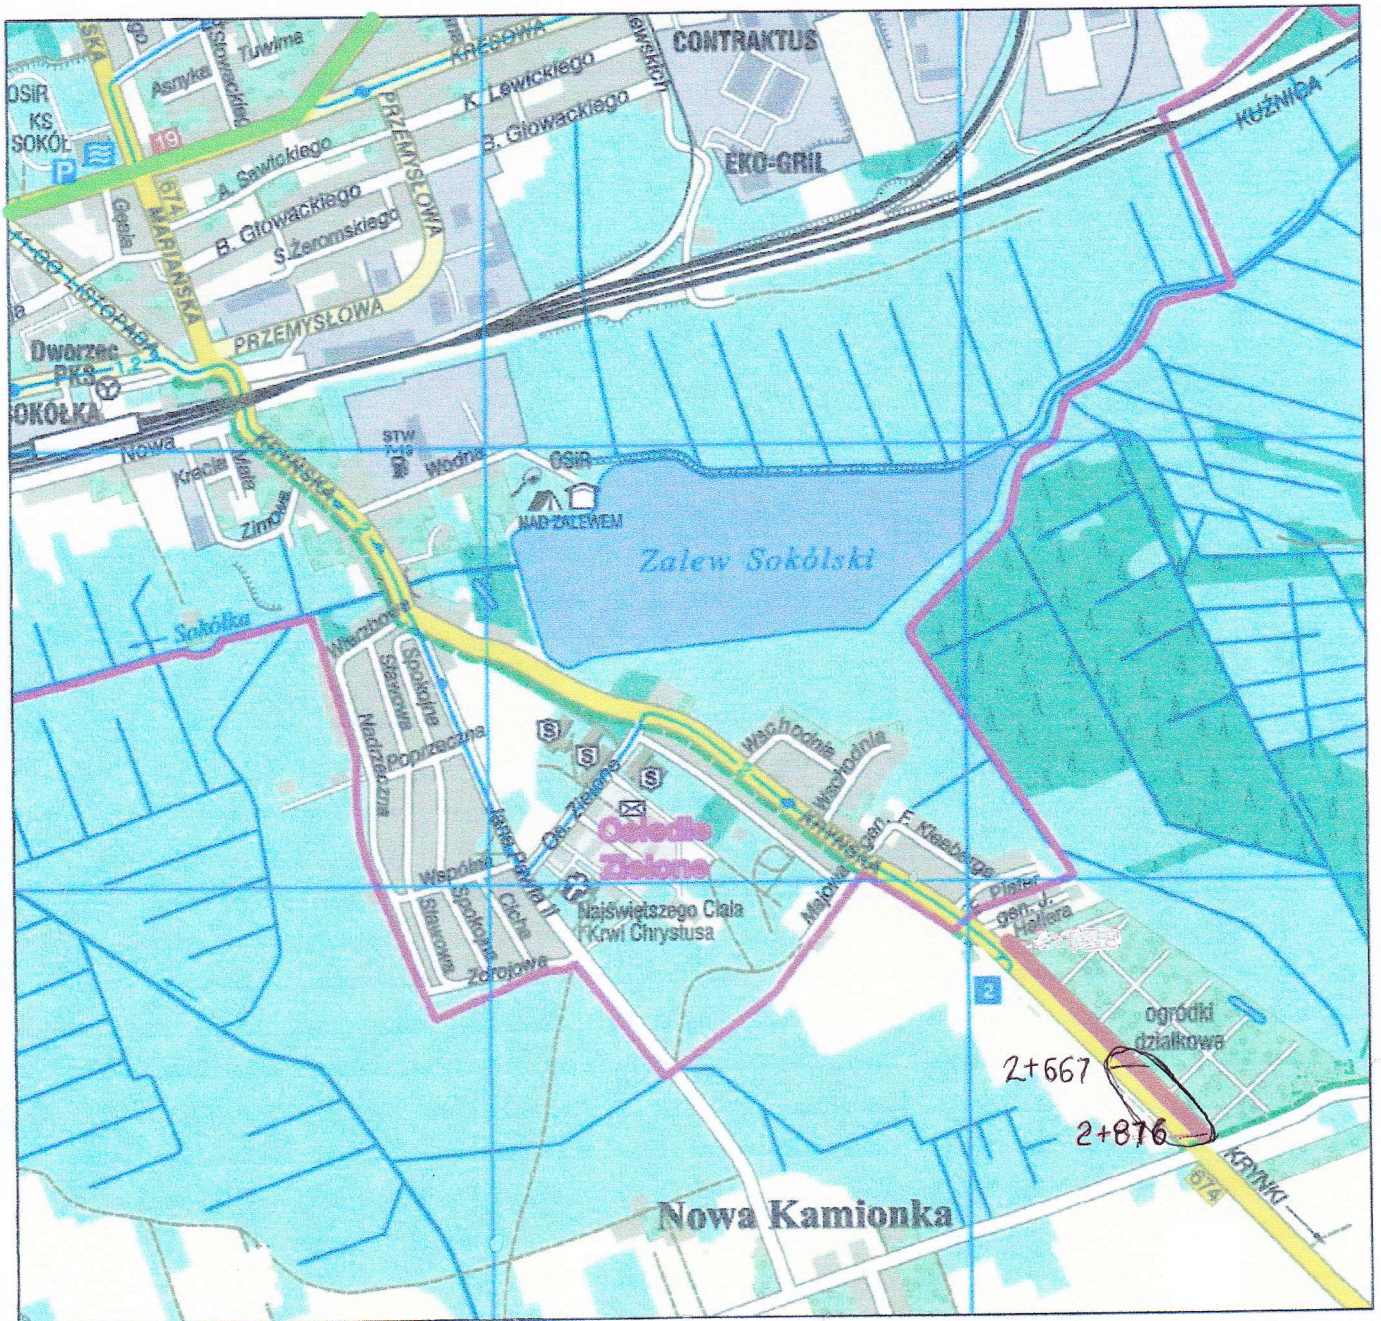

Remont nawierzchni chodnika w m. Sokółka ul. Kryńska  
 dr. woj. Nr 674 Sokółka - Krynki km 2+667 – 2+876 strona lewa

-  - Lokalizacja robót
-  - Droga wojewódzka Nr 674 Sokółka - Krynki
-  - Droga krajowa Nr 19