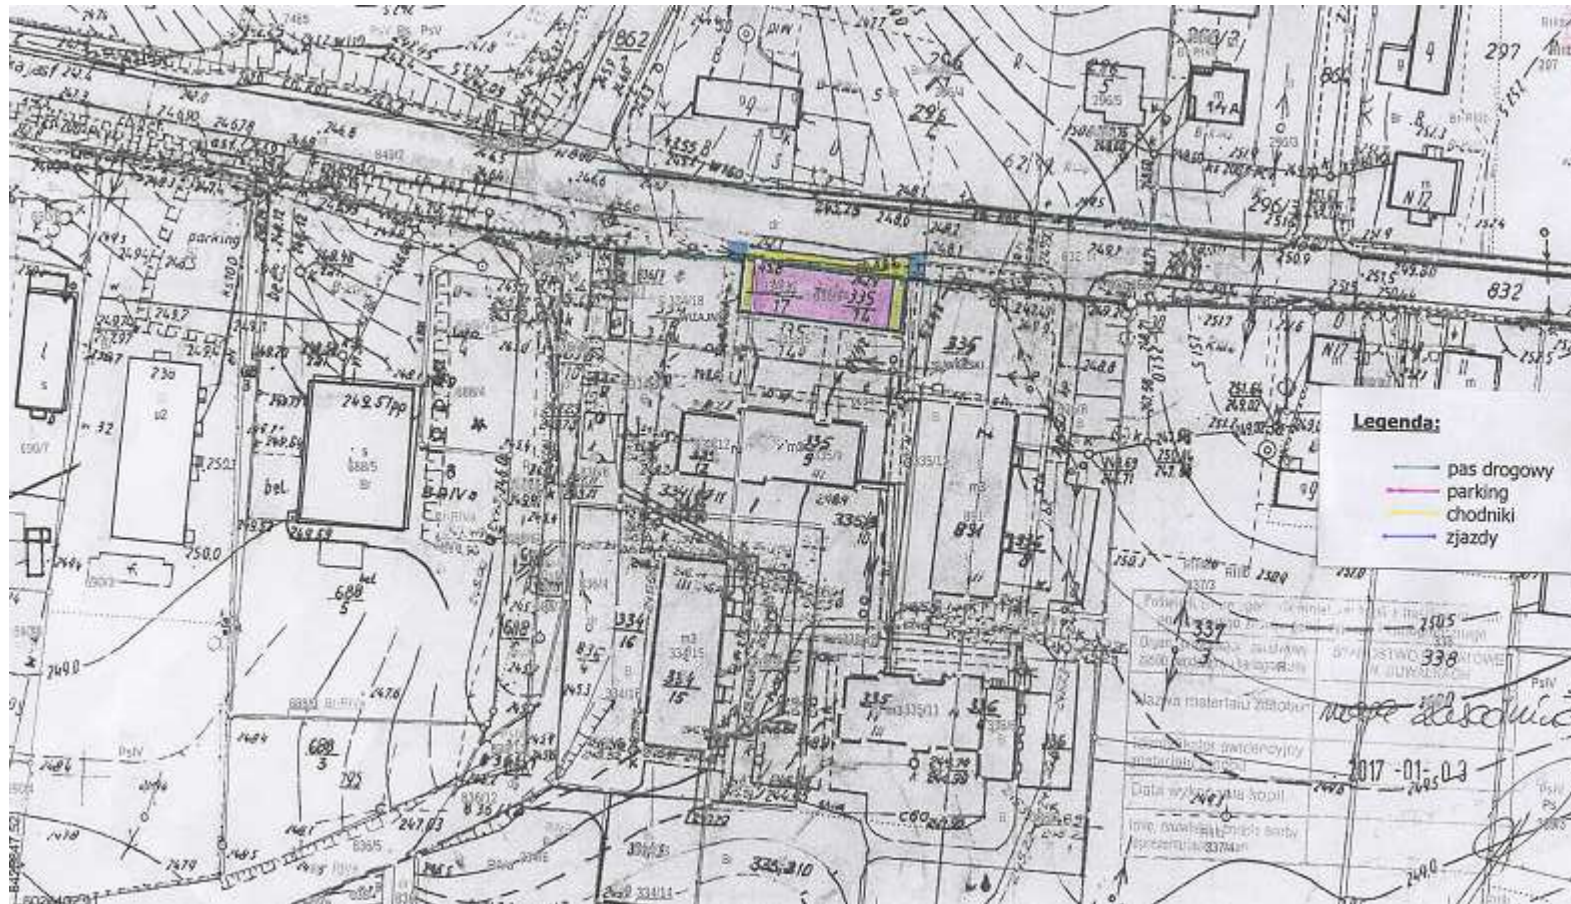

# PLAN SYTUACYJNY

Droga wojewódzka Nr 651  
remont parkingu m. Wizajny  
km 44+013-44+047 strona prawa

# PLAN SYTUACYJNY

**Droga wojewódzka Nr 651  
remont zjazdu m. Wizajny  
km 45+111 strona lewa**